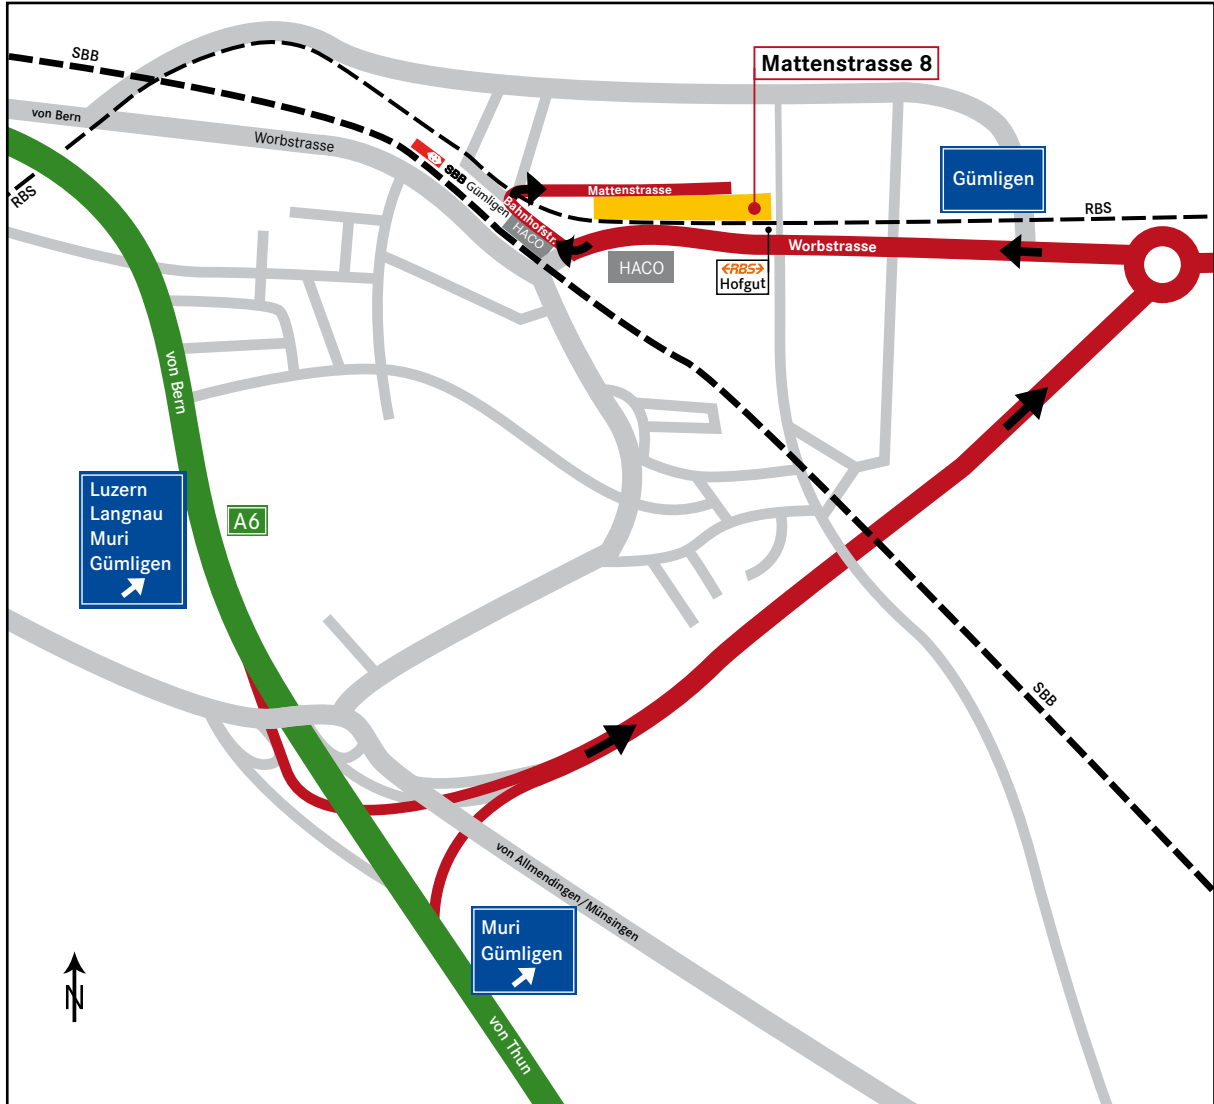

Plan de situation et trajet Entris Banking SA, Mattenstrasse 8, Gümligen

Mattenstrasse 8, Gümligen